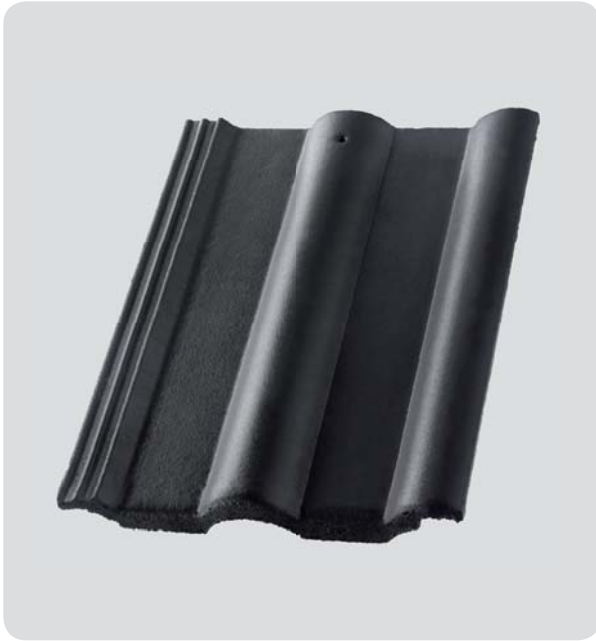

# BRAMAC CLASSIC.

*Rundum harmonisch. Genau wie wir.*

★★★★★  
PREMIUM  
LINE

PROTECTOR PLUS  
OBERFLÄCHE

## Protector Plus-Oberfläche

ziegelrot

rubinrot

kastanienrot

rotbraun

dunkelbraun

schiefer

brillantschwarz

## BRAMAC CLASSIC

*Rundum harmonisch. Genau wie wir.*

Zeitlos die Nummer 1 auf Österreichs Dächern: Der stilvolle Bramac Classic ist das beliebteste Dachsteinmodell im Land und prägt aufgrund seiner universellen Einsetzbarkeit weite Teile heimischer Ortsbilder. Die sanften Rundungen betonen gleichermaßen im Neubau und bei Renovierungen das harmonische Erscheinungsbild aller Dachflächen.

### TECHNISCHE DATEN

Material:	Sand, Zement, Wasser, anorganische Pigmente
Struktur:	glatt
Größe:	330 x 420 mm
Hängelänge:	398 mm
Deckbreite:	300 mm
Dachneigung:	ab 15°
Gewicht:	4,3 kg/Stück
Bedarf je m <sup>2</sup> :	ca. 10 Stück