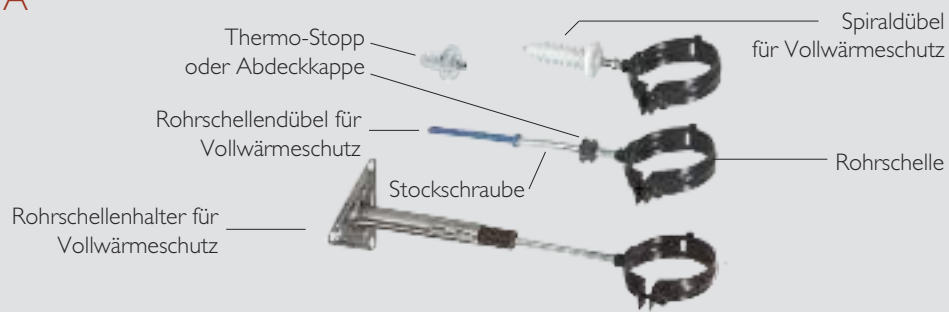

Detail A

Saumrinnensystem RG 333

Saumrinnenendboden