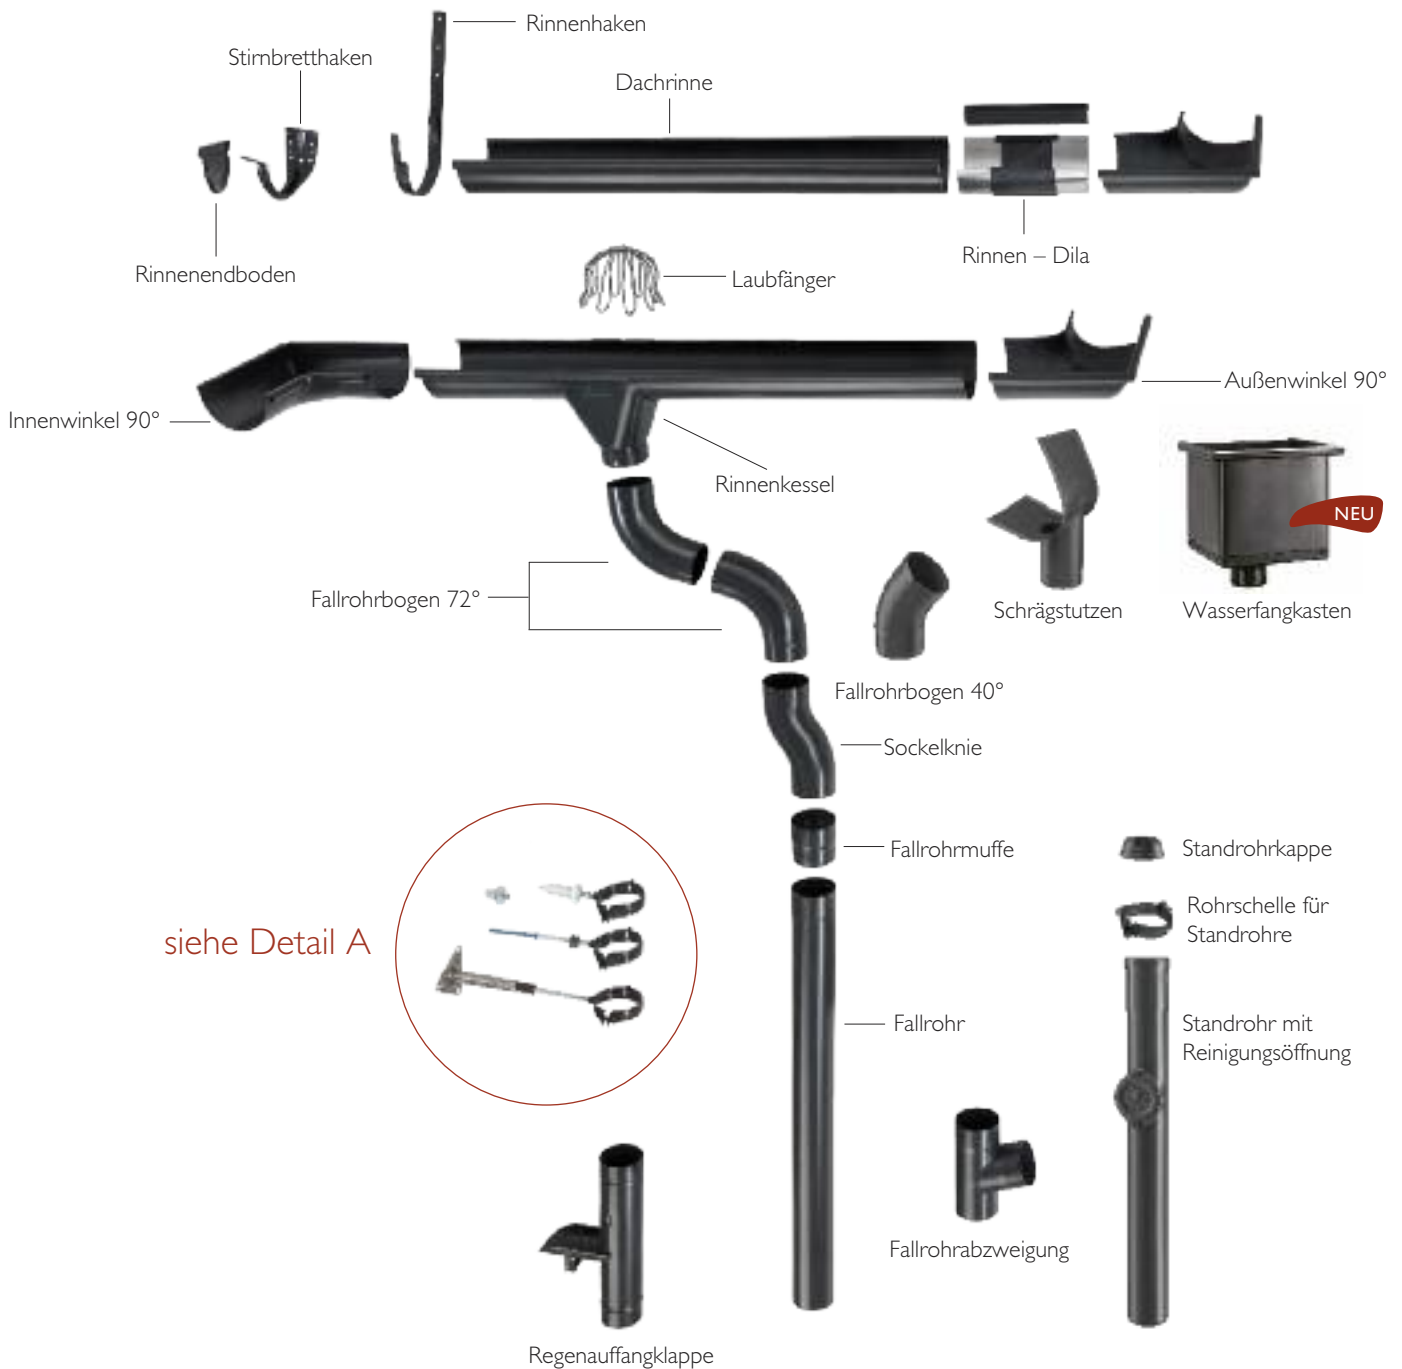

PREISLISTE 2018

StabiCor-AL, Alu Dachentwässerungssystem

BRAMAC STABICOR-AL

Alu Dachentwässerungssystem

Das BRAMAC Dachentwässerungssystem aus Aluminium besteht aus einem umfangreichen Angebot in **5 Farben** und **verschiedenen Dimensionen**. Die Bauteile sind perfekt aufeinander abgestimmt und dienen somit als optimale Erweiterung des intelligenten BRAMAC Dachsystem-Gedankens. Das BRAMAC Dachentwässerungssystem hält extremen Witterungseinflüssen stand und garantiert eine lange Lebensdauer ohne nachträgliche Ausbesserungs- und Streifarbeiten.

SYSTEMÜBERSICHT

Detail A

Saumrinnensystem RG 333

Saumrinne

Saumrinnenhaken

Saumrinnenendboden

Saumrinnenstutzen

Bänder & Bleche

Rollenblech
Lochblech o. Abb.

Einlaufblech

Lüftungsband

Zubehör

Nieten

Rinnenhaken-
schrauben

Ringel-
schraube

Rainflex
(wiederverwendbarer
Fallrohrrersatz)