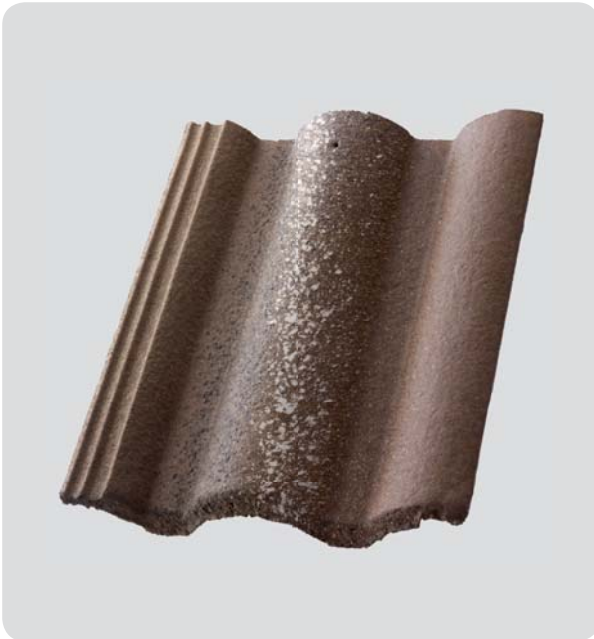

BRAMAC ADRIA.

Das Außergewöhnliche lieben.

★★★★★
PREMIUM
LINE

PROTECTOR PLUS
OBERFLÄCHE

Standard-Oberfläche

terracotta

umbra

BRAMAC ADRIA

Das Außergewöhnliche lieben.

„Hier lebt man geme und außergewöhnlich“ scheint ein mit Bramac Adria gedecktes Haus den Passanten zuzurufen. Denn selten wirkt ein Dach lebensbejahender als durch die sanften Rundungen und das lebendige Farbspiel des Bramac Adria. Dabei sind der individuellen Gestaltung keine Grenzen gesetzt. Besonders gut auch für die Renovierung prestigeträchtiger Objekte oder für Häuser im mediterranen Stil geeignet.

TECHNISCHE DATEN

Material:	Sand, Zement, Wasser, anorganische Pigmente
Struktur:	glatt
Größe:	330 x 420 mm
Hängelänge:	398 mm
Deckbreite:	300 mm
Dachneigung:	ab 15°
Gewicht:	4,6 kg/Stück
Bedarf je m ² :	ca. 10 Stück