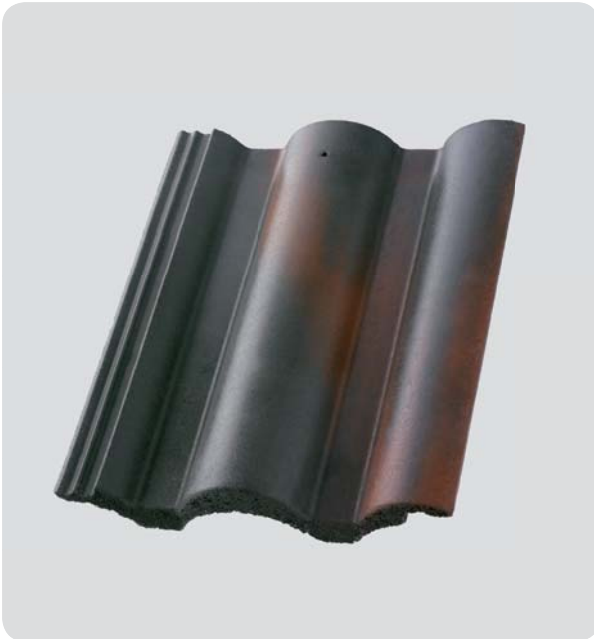

BRAMAC DOLOMIT.

Die Gedanken wandern lassen.

★★★★★
PREMIUM
LINE

PROTECTOR PLUS
OBERFLÄCHE

Protector Plus-Oberfläche

rubin

ambra

quarz

BRAMAC DOLOMIT

Die Gedanken wandern lassen.

Der Bramac Dolomit kann keine Berge versetzen. Und trotzdem werden Sie unter einem Dolomit-Dach ein ganz besonderes Lebensgefühl genießen. Sanft ineinander fließende Farbtöne wecken Erinnerungen an Wanderungen vor malerischen Bergkulissen und alpine Hochgefühle. Ob Rubin, Ambra oder Quarz – jede Farbvariante des neuen Dachsteins bringt ein Stück Urlaub zurück in den Alltag.

TECHNISCHE DATEN

Material:	Sand, Zement, Wasser, anorganische Pigmente
Struktur:	glatt
Größe:	330 x 420 mm
Hängelänge:	398 mm
Deckbreite:	300 mm
Dachneigung:	ab 15°
Gewicht:	4,4 kg/Stück
Bedarf je m ² :	ca. 10 Stück