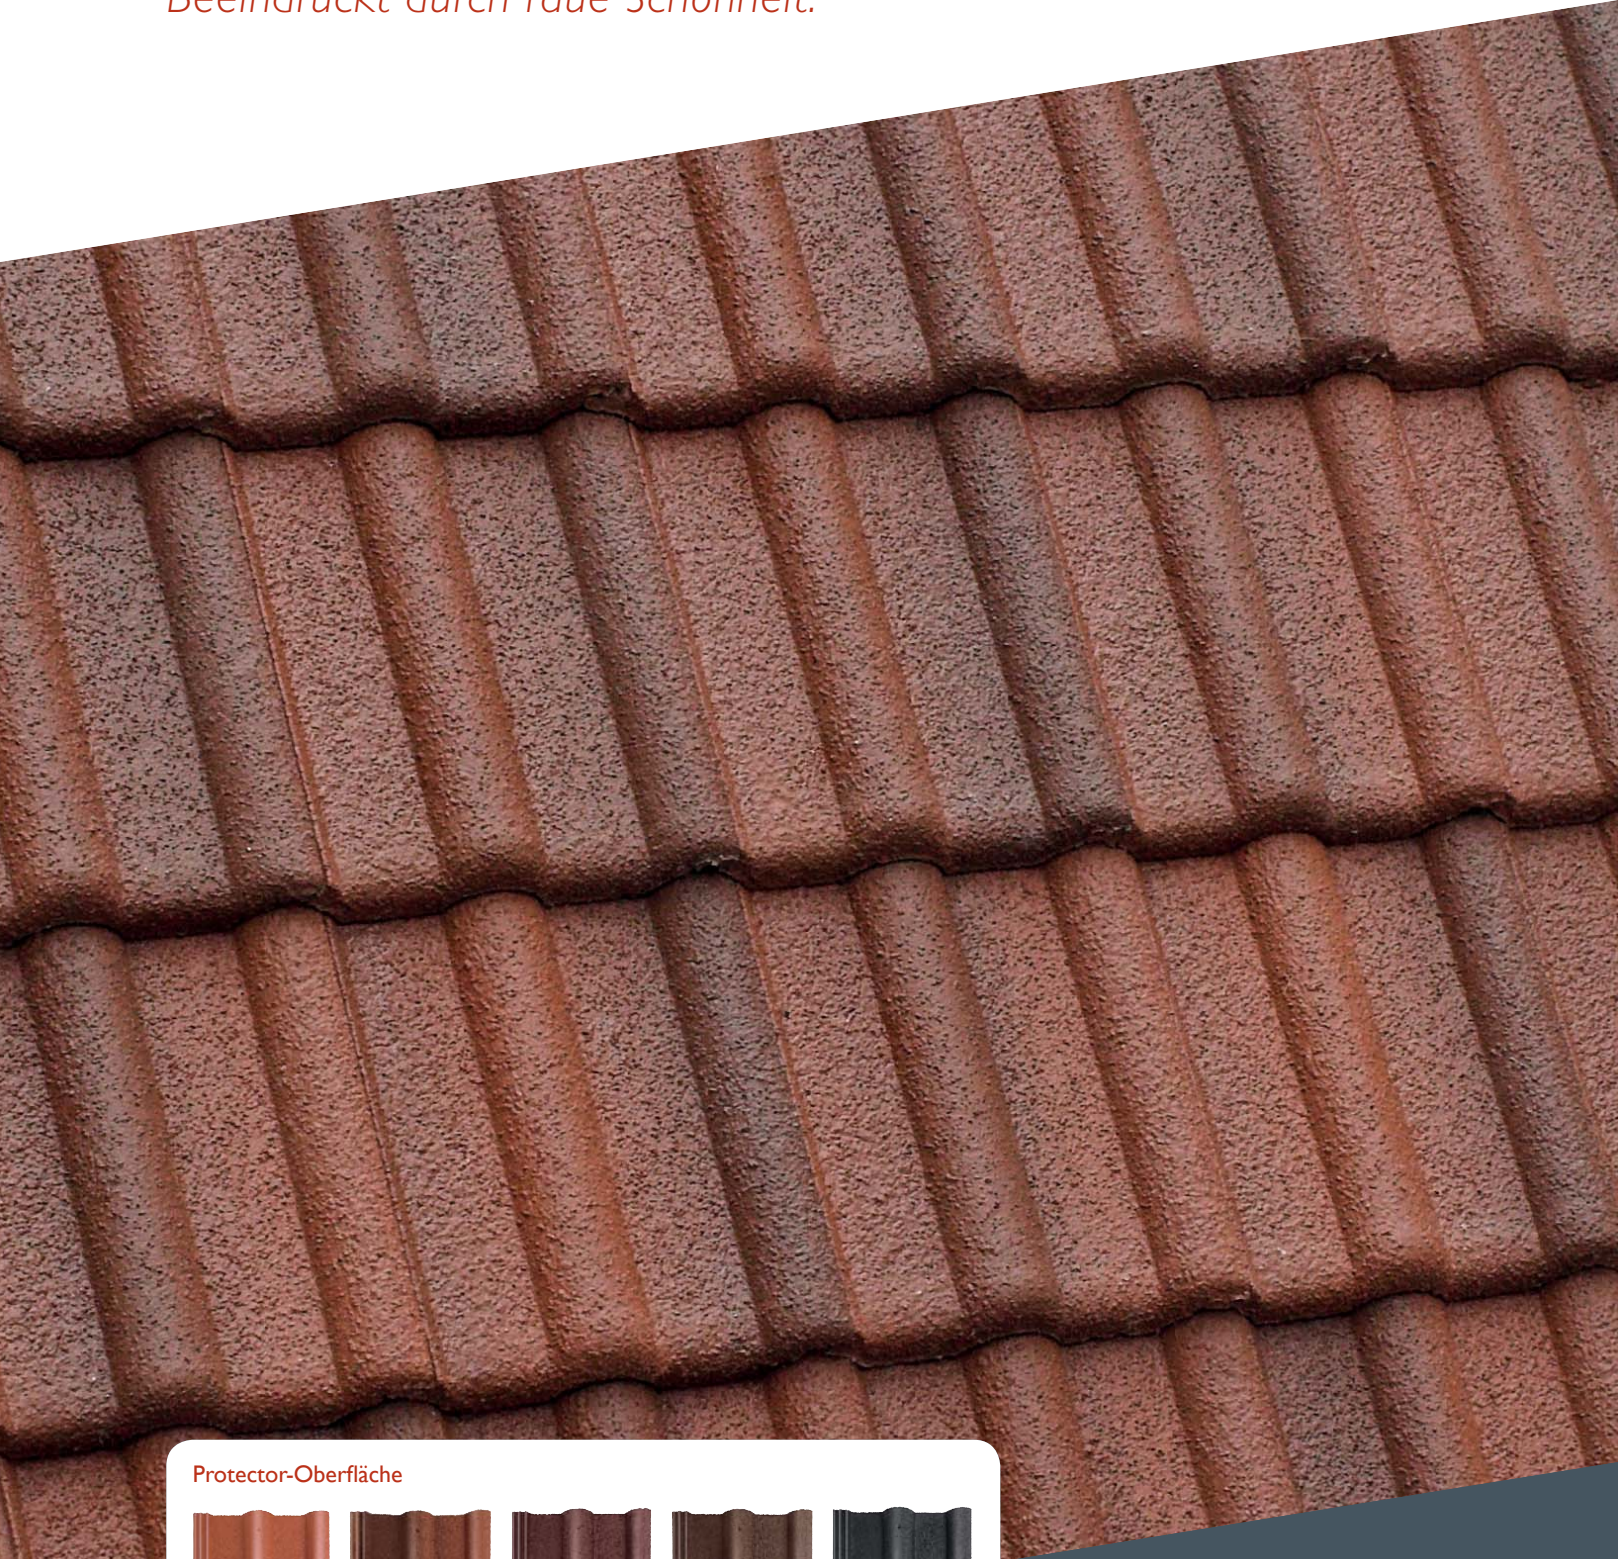

BRAMAC MONTERO.

Beeindruckt durch raue Schönheit.

Protector-Oberfläche

rubinrot

canyon

bordeaux

terra

granit

BRAMAC MONTERO

Beeindruckt durch raue Schönheit.

Hart aber herzlich, so präsentiert sich der neue Bramac Dachstein. Der Bramac Montero beweist eindrucksvoll, dass eine ansprechende Optik und höchste Belastbarkeit kein Widerspruch sein müssen. Die Beschichtung mit feinen Körnern verleiht ihm eine einzigartige Haftstruktur, die bei Begehungen und Dachlawinen erhöhte Sicherheit bietet. Anders als beim legendären Alpen-Dachstein ist das Granulat jetzt in eine seidenmatte Oberfläche eingebettet, die wirksam vor Verschmutzung, Vermoosung und Veralgung schützt und dafür sorgt, dass die satten Farben des Bramac Montero viele Jahre in voller Pracht vom Dach strahlen.

TECHNISCHE DATEN

Material:	Sand, Zement, Wasser, anorganische Pigmente
Struktur:	granuliert
Größe:	330 x 420 mm
Hängelänge:	398 mm
Deckbreite:	300 mm
Dachneigung:	ab 15°
Gewicht:	4,3 kg/Stück
Bedarf je m ² :	ca. 10 Stück